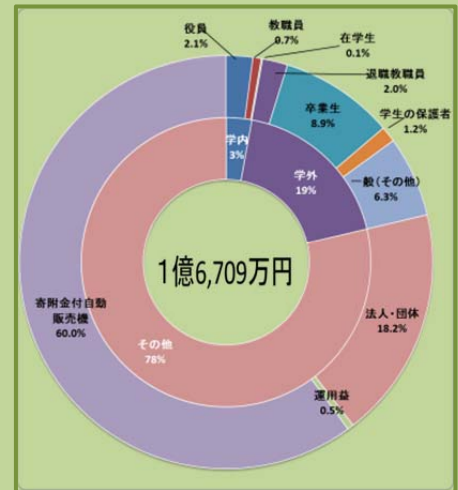

## ●金沢大学基金の近況 ● 平成29年10月末日現在の寄附累計額は、**6億697万円**となりました。多大なるご寄附をいただきました皆様には、深く感謝を申し上げます。

### ☆スーパーグローバル大学創成留学支援キャンペーン

目標額：5億円 実績（平成27年6月～29年10月）1億6,709万円

### ☆金沢大学修学支援基金（平成28年8月～29年10月）

寄附金累計額 257件 3,092万円（うち29年度115件2,359万円）

区分	スーパーグローバル大学創成留学支援キャンペーン				累計	基金設立からの累計 (平成20年3月～)
	平成27年6月～29年3月	平成29年度				
		4月～9月	10月			
学内	役員	23	0	0	23	156
		3,700,000	0	0	3,700,000	18,160,000
	教職員	46	3	0	49	639
		1,134,067	25,000	0	1,159,067	24,087,566
	在学生	6	4	0	10	53
	166,000	32,000	0	198,000	905,000	
	75	7	0	82	848	
	5,000,067	57,000	0	5,057,067	43,152,566	
学外	退職教職員	84	23	1	108	588
		2,255,000	1,233,000	10,000	3,498,000	37,921,000
	卒業生	645	139	17	801	4,158
		12,279,000	2,350,000	1,307,000	15,936,000	97,813,960
	学生の保護者	118	51	2	171	656
	1,407,000	784,000	7,000	2,198,000	11,886,000	
	8	5	0	13	72	
	10,138,000	1,125,000	0	11,263,000	32,946,500	
	855	218	20	1,093	5,474	
	26,079,000	5,492,000	1,324,000	32,895,000	180,567,460	
その他	法人・団体	81	10	3	94	567
		19,651,703	1,484,666	190,600	21,326,969	214,722,876
	運用益	11	2	0	13	51
		869,137	26,245	0	895,382	3,325,294
	寄附金付自動販売機	7	2	1	10	16
	71,367,997	22,891,302	12,663,978	106,923,277	165,205,771	
	99	14	4	117	634	
	91,888,837	24,402,213	12,854,578	129,145,628	383,253,941	
	1,029	239	24	1,292	6,956	
合計	122,967,904	29,951,213	14,178,578	167,097,695	606,973,967	

### キャンペーン実績 (平成29年10月現在)

(注) 上段は延べ件数、下段は金額(円)を表す。