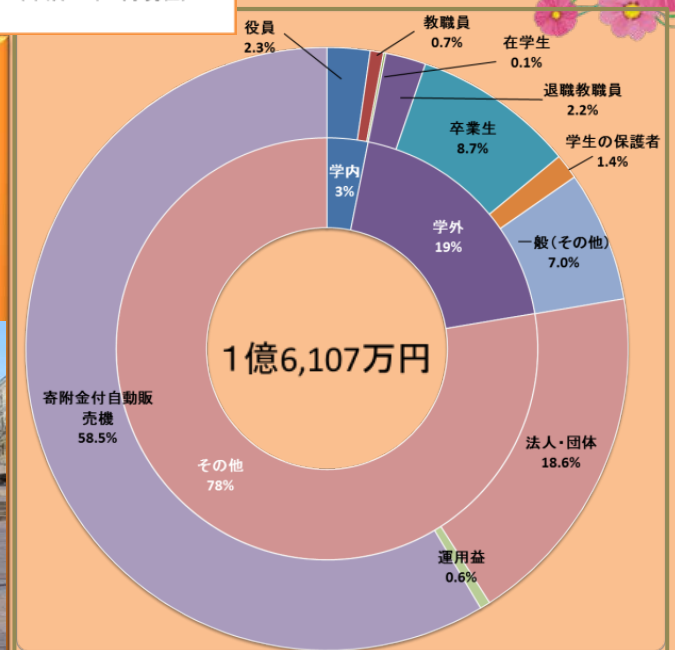

キャンペーン実績 (平成29年8月現在)

留学支援奨学金は、平成29年度まで実施していきますので、奨学金受給生からの留学時点でのメッセージを掲載いたします。

基金Webサイトに、金沢大学基金の状況について掲載していますので、ご覧ください。