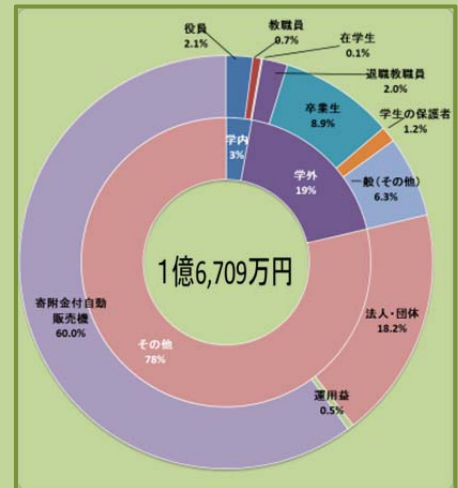

キャンペーン実績 (平成29年10月現在)