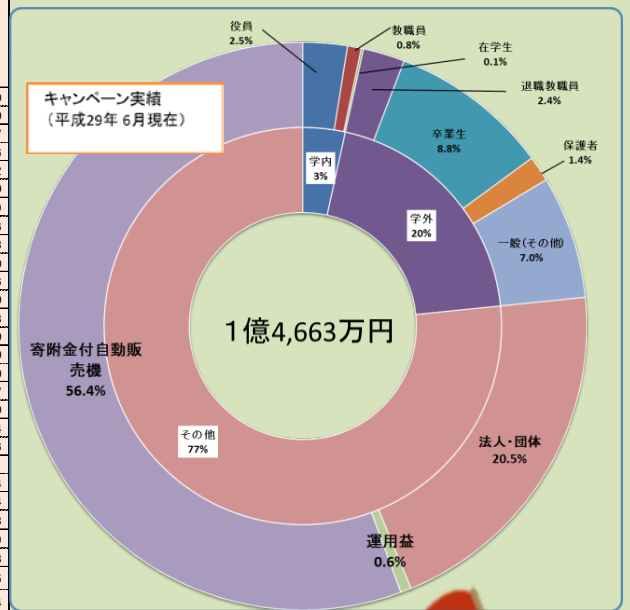

●金沢大学基金の近況 ● 平成 29 年 6 月末日現在の寄附累計額は、**5 億 5,565 万円**となりました。多大なるご寄附をいただきました皆様には、深く感謝を申し上げます。

☆スーパーグローバル大学創成留学支援キャンペーン

目標額： 5 億円 実績（平成 27 年 6 月～29 年 6 月）1 億 4,663 万円

☆金沢大学修学支援基金（平成 28 年 8 月～29 年 6 月）

寄附金累計額 200 件 1,971 万円（うち 29 年度 58 件 1,238 万円）

区分	スーパーグローバル大学創成留学支援キャンペーン				累計	基金設立からの累計 (平成20年3月～)	
	平成27年6月～ 29年3月	平成29年度					
		4月	5月	6月			
学内	役員	23	0	0	0	23	150
		3,700,000	0	0	0	3,700,000	17,760,000
	教職員	46	0	0	1	47	627
		1,134,067	0	0	10,000	1,144,067	23,919,566
	在学生	6	3	0	0	9	52
	166,000	22,000	0	0	188,000	895,000	
小計	75	3	0	1	79	829	
	5,000,067	22,000	0	10,000	5,032,067	42,574,566	
学外	退職教職員	84	6	16	0	106	583
		2,255,000	35,000	1,188,000	0	3,478,000	37,786,000
	卒業生	645	12	9	58	724	4,046
		12,279,000	320,000	175,000	596,000	13,370,000	94,750,960
	学生の保護者	118	29	15	3	165	648
	1,407,000	359,000	270,000	110,000	2,146,000	11,784,000	
一般(その他)	8	0	1	3	12	70	
	10,138,000	0	100,000	25,000	10,263,000	21,946,500	
小計	855	47	41	64	1,007	5,347	
	26,079,000	714,000	1,733,000	731,000	29,257,000	166,267,460	
その他	法人・団体	81	4	2	1	88	544
		19,651,703	10,111,237	129,099	13,000	29,905,039	203,657,946
	運用益	11	0	2	0	13	51
		869,137	0	26,245	0	895,382	3,325,294
	寄附金付自動販売機	7	1	0	0	8	14
	71,367,997	10,175,717	0	0	81,543,714	139,826,208	
小計	99	5	4	1	109	609	
	91,888,837	20,286,954	155,344	13,000	112,344,135	346,809,448	
合計	1,029	55	45	66	1,195	6,785	
	122,967,904	21,022,954	1,888,344	754,000	146,633,202	555,651,474	