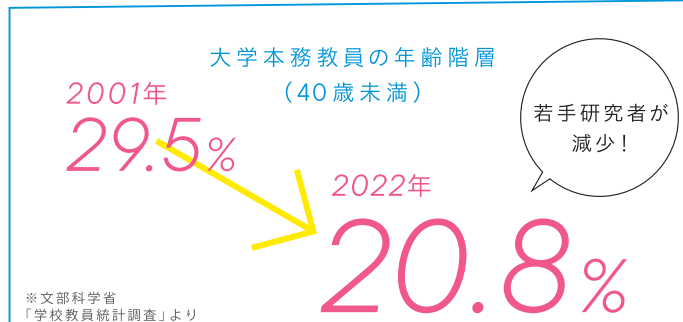

支援の対象は、学術の世界にとどまらず、産業界をはじめ社会のさまざまな場で活躍し、知の力で新たな地平を切り拓く人材です。若者たちの独創的かつ野心的なチャレンジほど、芽が小さい段階では支援を得にくいのが現実です。皆さまのご寄附が、未来のNOBELとNOVELを生み出す力になります。

知の挑戦者
応援基金
FUND to SUPPORT

FUND to SUPPORT

金沢大学はノーベル賞の受賞も視野に入れた、「知の挑戦者」たる若手研究者を育てられる研究機関を目指しています。

NOVEL VALUE

若手研究者の育成が重要な理由

日本の研究の現状と課題

大学院教育の共創拠点を目指して

本学は文部科学省令和7年度「未来を先導する世界トップレベル大学院教育拠点創出事業」に採択されました。イノベーション創出の原動力となる博士人材を育成するとともに、若手研究者が自由な発想で挑戦的研究に打ち込める大学院教育・研究環境の充実に取り組んでいます。

金沢大学の挑戦に
ご支援をお願いします

基金の用途